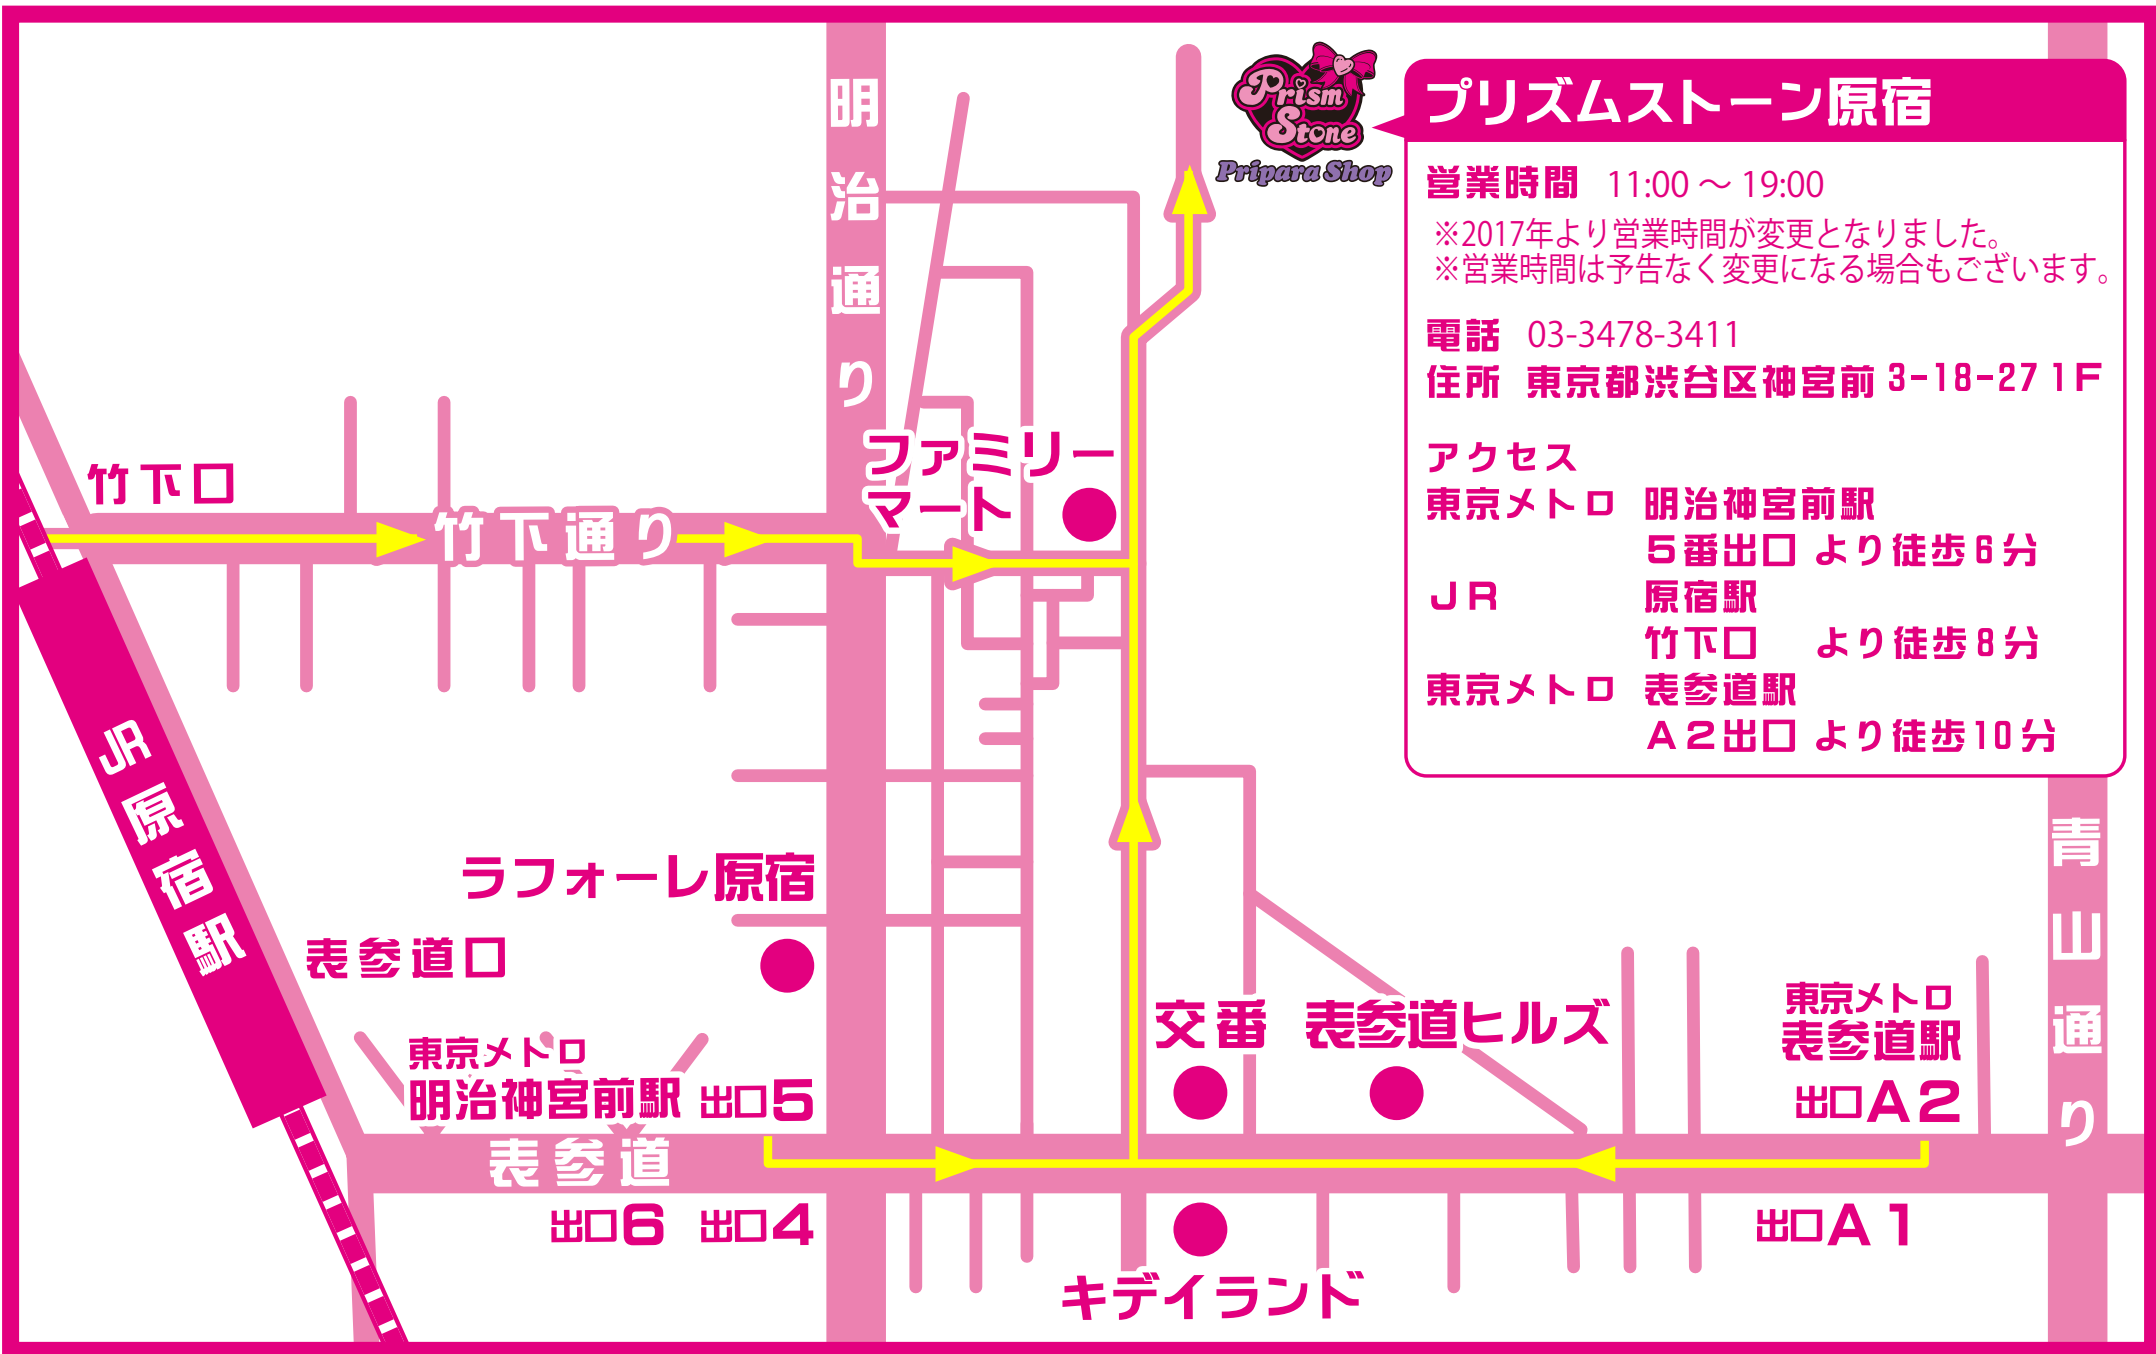

プリズムストーン原宿

営業時間 11:00 ~ 19:00

※2017年より営業時間が変更となりました。
※営業時間は予告なく変更になる場合もございます。

電話 03-3478-3411

住所 東京都渋谷区神宮前 3-18-27 1F

アクセス

東京メトロ 明治神宮前駅
5番出口 より徒歩6分

JR 原宿駅
竹下口 より徒歩8分

東京メトロ 表参道駅
A2出口 より徒歩10分

青山通り

キデイランド

東京メトロ
表参道駅
出口A2

交番 表参道ヒルズ

東京メトロ
明治神宮前駅 出口5

ラフォーレ原宿

表参道口

表参道

出口6 出口4

出口A1

明治通り

竹下通り

竹下口

JR原宿駅