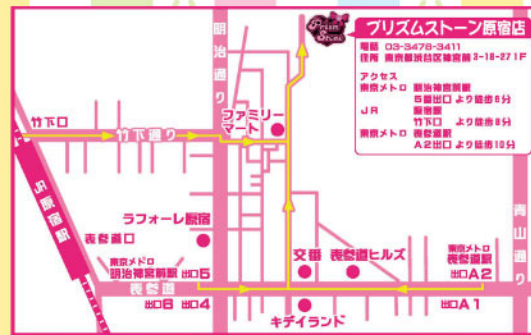

6月24日(日) 配布開始

7月21日(土) 配布開始

※スペシャルプレゼントは数量限定生産の為なくなり次第終了となる場合がございます。また店舗、出張所によってはお取り扱いが無い場合がございます。予めご了承下さい。

ショップ情報

■プリズムストーン 東京駅店
東京都千代田区丸の内1-9-1
東京駅一番街 B1 東京キャラクターストリート内
Tel.03-3217-1120

■プリズムストーン 原宿店
東京都渋谷区神宮前3-18-27 1F
Tel.03-3478-3411
火曜日定休日

ツイッターやってるよ!
ココからGO!!

東京駅店

原宿店

あなたの街の
プリズムストーンにも
遊びに来てね!

[URL] <http://www.takaratomy-arts.co.jp/specials/prettyrhythm/psh/>

北海道

■プリズムストーン札幌店
北海道札幌市中央区南1条西3丁目3番地 札幌パレコ4F
アニメガ札幌パレコ店内
Tel.011-211-1278

東北