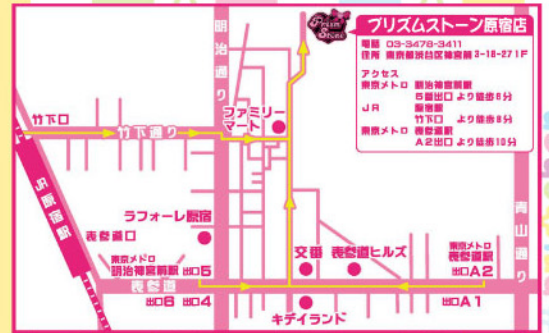

お買い上げ、1会計に**1,000円**（税込）以上で**キャラクターステッカー** を1枚差し上げます！

（非売品 / プリズムストーン限定）

12月8日（土）配布開始

1月12日（土）配布開始

2月9日（土）配布開始

※スペシャルプレゼントは数量限定生産の為なくなり次第終了となる場合がございます。また店舗、出張所によってはお取り扱いが無い場合もございます。予めご了承下さい。

ショップ情報

■プリズムストーン 東京駅店
東京都千代田区丸の内 1-9-1
東京駅一番街 B1 東京キャラクターストリート内
Tel.03-3217-1120

■プリズムストーン 原宿店
東京都渋谷区神宮前 3-18-27 1F
Tel.03-3478-3411
火曜日定休日

ツイッターやってるよ！
ここからGO!!

東京駅店

原宿店

あなたの街の
プリズムストーンにも
遊びにきてね！

北海道
■プリズムストーン札幌店
北海道札幌市中央区南1条西3-3 札幌パレコ 4F
アニメガ札幌パレコ店内
Tel.011-211-1278

東北
■プリズムストーン仙台店
宮城県仙台市青葉区中央1-10-10 仙台ロフト 7F
アニメガ仙台ロフト店内
Tel.022-796-7762