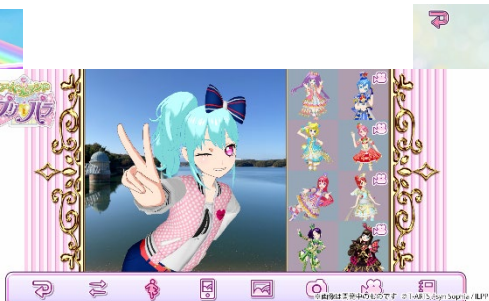

★アプリ『アイドルランドプリパラ』より新しいアプリ画面公開！

アプリ『アイドルランドプリパラ』は、プレイヤーが「マイキャラ」を作って、誰でもアイドルになれるテーマパーク「プリパラ」でアイドルライフを楽しむアプリゲームです。プレイヤーは好みのビジュアルを選んで「マイキャラ」を作成し、コーデ(衣装)を着せかえてライブをすることができます。またマイキャラの写真を撮影して友だちと共有できるほか、アイコンを使ったトークも可能です。

アプリ『アイドルランドプリパラ』の機能は今後順次公開していきます。ご期待ください！

※アプリの仕様は開発中のため、変更になる可能性があります。

■アプリ『アイドルランドプリパラ』画面イメージ

新着アプリ画面:コーデチェンジ

新着アプリ画面:アイコンを使ったトーク

※画面は開発中のものです

『アイドルランドプリパラ』に関する新情報は、今後も毎月発表される予定です。続報を楽しみにお待ちください！

アプリ『アイドルランドプリパラ』