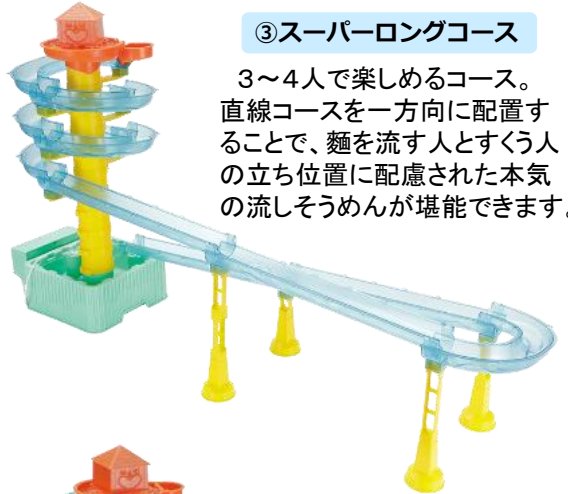

『ビッグストリーム そうめんスライダーカスタム』は“ウォーターライダー型流しそうめんマシン”シリーズ初のコースレイアウトを自由に組み立てることができる流しそうめん機です。スライダーの組み方によってコースの長さやサイズを変えることができる仕様で、使用スペースや人数に合わせて、さまざまなシーンで使うことができるようになり、楽しみ方の幅がよりパワーアップしました。

従来のそうめんスライダーは、決まったコースを流れるマシンのため、それを置く決まったスペースが必要でした。しかし本商品では、流すも食べるも一人で行いじっくりと流しそうめんを堪能できる“シングルコース”から、1～3人で楽しめる“スタンダードコース”、3～4人向けの“スーパーロングコース”、さらには親子や祖父母も一緒に大家族で楽しめる“エンジェルコース”まで、使用シーンを考えての組み合わせができるので、置きスペースに合ったコースレイアウトが可能になりました。基本的なコースは4パターンあり、それぞれのライフスタイルにぴったりの本格流しそうめんが楽しめます。

また、スライダー部分は今回も「東京サマーランド」デザイン監修となっており、上部には「東京サマーランド」で実際に稼働している噴水のオブジェ“バッシュアハウス”を再現。“バッシュアハウス”は水を受けて高速回転するなど、流しそうめんマシンでありながらも、“ウォーターライダー感”の遊び心は健在です。

★基本コースは4パターン！使用シーンによってカスタマイズ可能！

本商品で組み立てられる基本的なコースレイアウトは4パターンあります。使用シーンやテーブルのスペースに合わせ、このコース以外にも自由に組み合わせることができ、さらにお友達の『そうめんスライダーカスタム』と一緒に合体すればさらなる巨大コースに挑戦することもできます。

① シングルコース

曲線パーツのみを使用して組み立てる、一番コンパクトなコース。省スペースながら、ハイテンポでぐるぐる流れる麺を楽しめます。

② スタンダードコース

1人～3人で楽しめる、そうめんスライダーシリーズの基本コース。適度な直線コースもありバランスの良い流しそうめんができます。

③ スーパーロングコース

3～4人で楽しめるコース。直線コースを一方方向に配置することで、麺を流す人とすくう人の立ち位置に配慮された本気の流しそうめんが堪能できます。

④ エンジェルコース

4～5人で楽しめるコース。麺を流す位置を中心にするので、両サイドに麺が流れ、全方位からそうめんをすくえます。パーティーでも大活躍のサイズです。

《製品概要》

- 商品名:『ビッグストリーム そうめんスライダーカスタム』
- 希望小売価格: 9,980円(税抜)
- 本体サイズ: W 1090mm × H 620mm × D 270mm (最大組立時)
- 重さ: 約2700g
- パッケージサイズ: W 450mm × H 265mm × D 240mm
- 電池: アルカリ乾電池単1サイズ3本使用(別売)
- 内容: 本体、取扱説明書1部
- 対象年齢: 15歳以上
- 取扱い場所: 全国の雑貨店、量販店、玩具専門店などの玩具売場ほか
- 商品ホームページ:
www.takaratomy-arts.co.jp/specials/soumenslider/
- 権利表記: ©T-ARTS