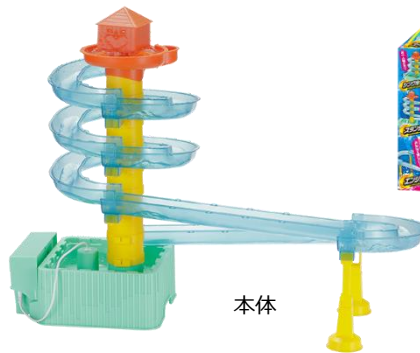

本体

★コラボキャンペーンも続々決定！

東京サマーランド(東京都あきる野市)と創立133年の歴史を誇る兵庫県手延素麺協同組合(兵庫県たつの市)の「揖保乃糸」とのコラボキャンペーンが決定！詳細はホームページにて順次お知らせいたします。