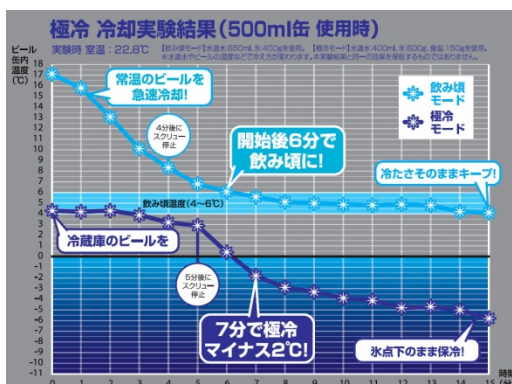

### 1) 冷やす

冷却容器に常温の缶ビールをセットし、氷と水を入れ、スイッチをONにしてわずか4分で、4～6℃の飲み頃の冷たさに冷やすことができます。(350ml缶の場合) 本体のスクリューを高速回転させて氷と水をかくはんし、セットした缶の表面を冷水が流れることで、急速に熱交換して冷えていく仕組みです。

さらに氷と一緒に食塩を入れると、ビールを氷点下まで冷やすことが可能です。氷点下のキーンと冷たいビールを、自宅で気軽に楽しむことができます。

## 2)注ぐ

ビールを冷やした後はスイッチを切り替えて、本体のレバーを操作してお手持ちのジョッキやグラスに注ぎます。飲食店にある生ビールサーバーのような操作感で、**レバーを手前に引くとビールがそのまま、奥に倒すとクリーミーな泡になって出てきます。**泡の量を調節して自分だけの「黄金比ビール」を作るなど、注ぐ行為そのものも楽しめます。

サーバーから注がれる泡は、内蔵のモーターで泡立て羽根を高速回転して作られます。ビールアワーシリーズで蓄積した泡立て技術により、非常に**クリーミーで口あたりの良い泡**を実現しました。

ビールは冷たく、想いは熱く。『プレミアムビールサーバー 極冷』は、ビールのおいしさを“極めた”と言っても過言ではない、タカラトミーアーツが自信を持ってお届けするこだわりの新商品です。

350ml缶・500ml缶対応。缶ビール、発泡酒、新ジャンル、ノンアルコールビール対応。  
『プレミアムビールサーバー 極冷』はお酒にかかわる商品です。対象年齢は20歳以上です。